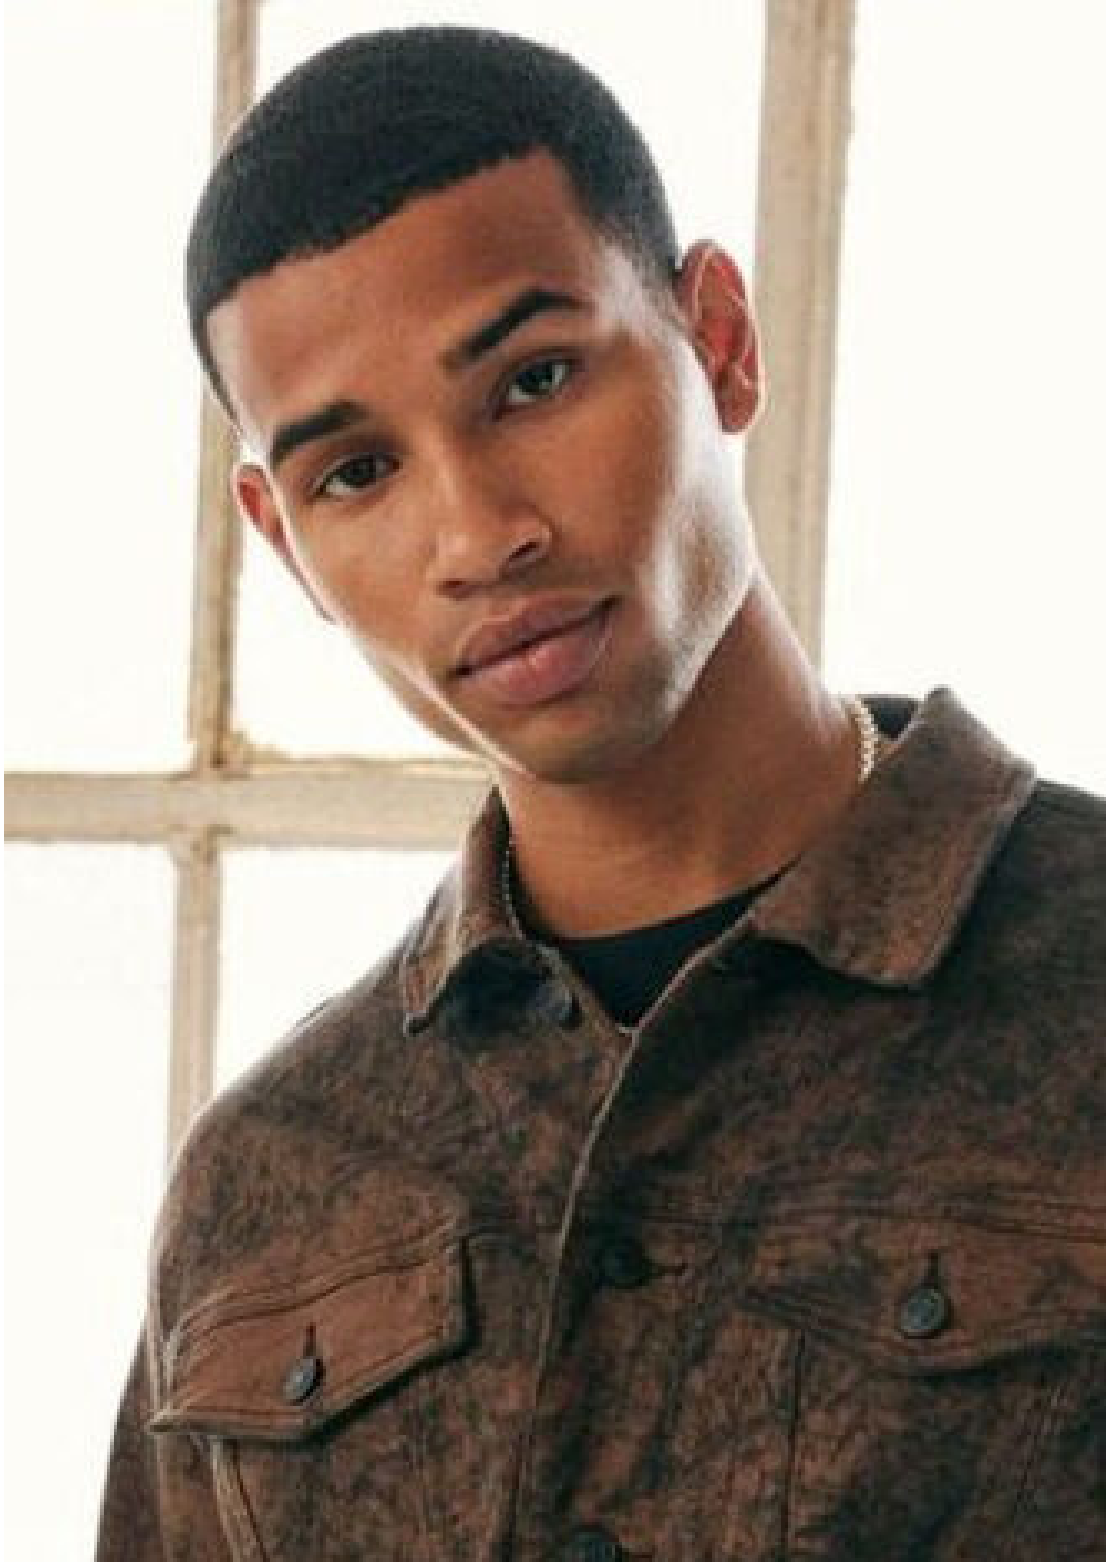

# EMRE CELIC

height 6'2" · bust 38" · waist 29.5" · hips 38.5"  
shoes size 45 EU/13.5 US/9.5 UK · hair dark brown · eyes brown