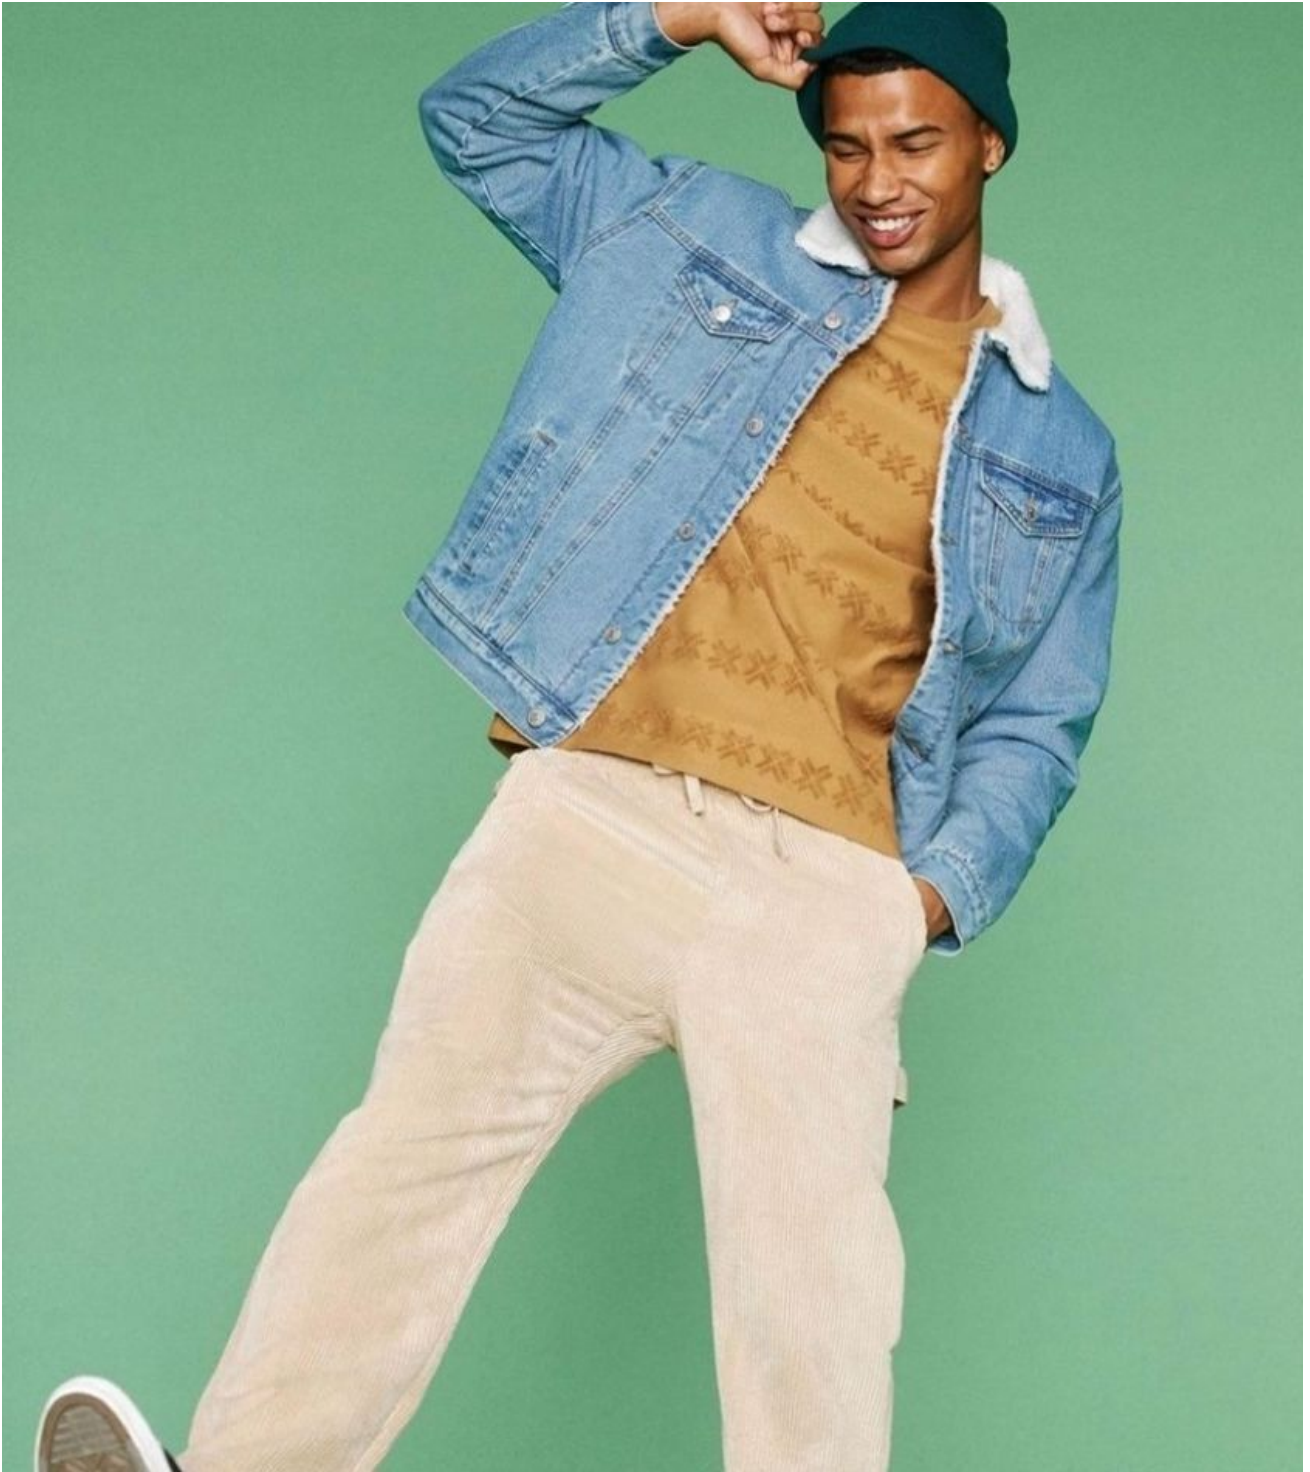

EMRE CELIC

height 6'2" · bust 38" · waist 29.5" · hips 38.5"
shoes size 45 EU/13.5 US/9.5 UK · hair dark brown · eyes brown